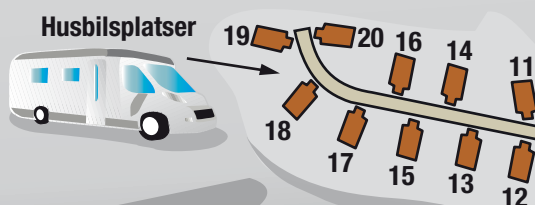

Dalbyn
Dalbyn plus

Bad 600 m, 2 Grillplatser

Sandstranden vid badplatsen

Grillplats vid badet

Husbilplatser

Strandbyn plus Strandbyn

HUSBILPLATSER & PRISER:

2011	13/5-17/6 & 14/8-5/9	17/6-8/7 & 7/8-14/8	8/7-7/8
 = Husbilplatser pris inkl. EI-10 A	280:-	350:-	370:-
 = Husbilplatser pris inkl. EI-16 A	150:-	200:-	250:-
 = Husbilplatser pris inkl. EI-16 A med utsikt mot havet	170:-	220:-	270:-